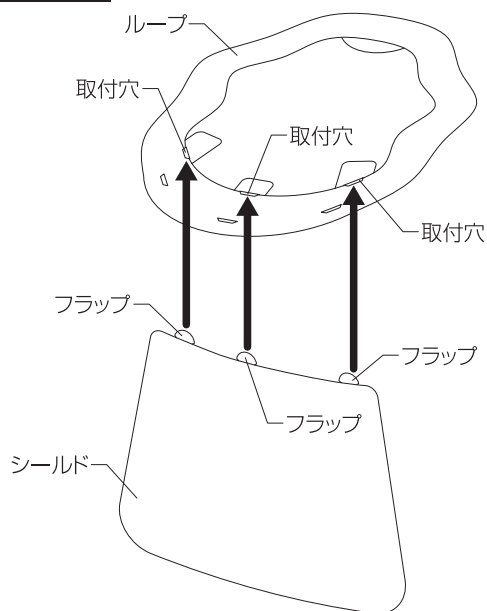

セット内容

シールド×1

ループ×1

⚠ 注意事項

- ・本品は全ての飛沫物から保護できるものではありません。
- ・使用後は汚れている可能性があります。外す際は素手での取り扱いにご注意ください。
- ・火のそばでの使用はお控えください。
- ・運転時などは使用しないでください。
- ・本品の断面や角で顔や手を傷つけないようご注意ください。

商品:PP 袋:PE

組み立て方

シールドのフラップ3ヶ所を、ループの取付穴に差し込んでください。

手前の取付穴にセットする場合

ループの手前の取付穴に差し込むと、顔からシールドを離してご使用いただけます。

完成図

使用例

※マスクと併用されると、より安全です。

手前の取付穴にセットする場合

※顔から離してご使用いただけます。