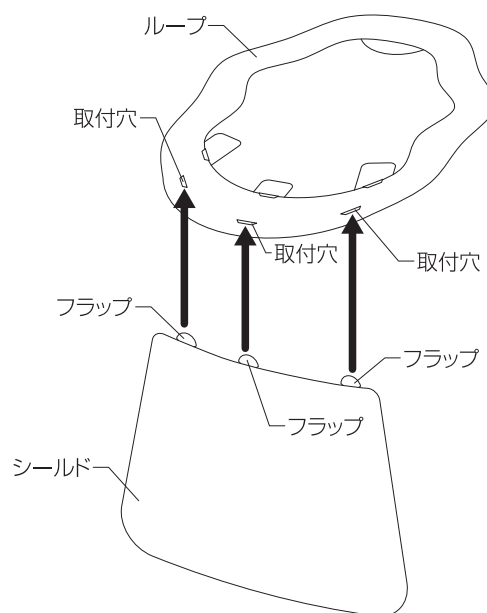

セット内容

シールド×1

ループ×1

⚠ 注意事項

- ・本品は全ての飛沫物から保護できるものではありません。
- ・使用後は汚れている可能性があります。外す際は素手での取り扱いにご注意ください。
- ・火のそばでの使用はお控えください。
- ・運転時などは使用しないでください。
- ・本品の断面や角で顔や手を傷つけないようご注意ください。

商品:PP 袋:PE

組み立て方

シールドのフラップ3ヶ所を、ループの取付穴に差し込んでください。

手前の取付穴にセットする場合

ループの手前の取付穴に差し込むと、顔からシールドを離してご使用いただけます。

完成図

使用例

※マスクと併用されると、より安全です。

手前の取付穴にセットする場合

※顔から離してご使用いただけます。